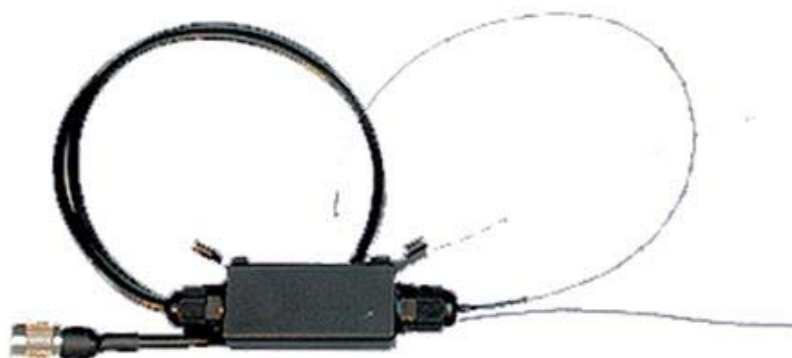

Антенна АПШ

Антенна проволочная широкополосная для портативных радиостанций.

Антенна АПШ, предназначена для совместной работы с радиостанций Гранит Р-41. При использовании антенны АПШ, корреспондент получает ряд преимуществ относительно использования штатной проволочной антенны 2АП-1, а именно:

- -обеспечение большей дальности связи относительно штатной антенны
- -радиостанция находится в специальной сумке, при этом руки корреспондента свободны
- -антенна имеет широкую рабочую полосу частот, более 3 МГц

Антенна АПШ монтируется на специальной тканевой сумке СТ-2 для ношения радиостанции на предплечье, на груди или на спине, провод противовеса фиксируется на капроновом ремне вокруг тела оператора.

Частотный диапазон, МГц	43 - 47
Усиление антенны, Дб	0
Тип разъема	SMA
Вес, кг	0,01 (вместе с сумкой СТ-2)